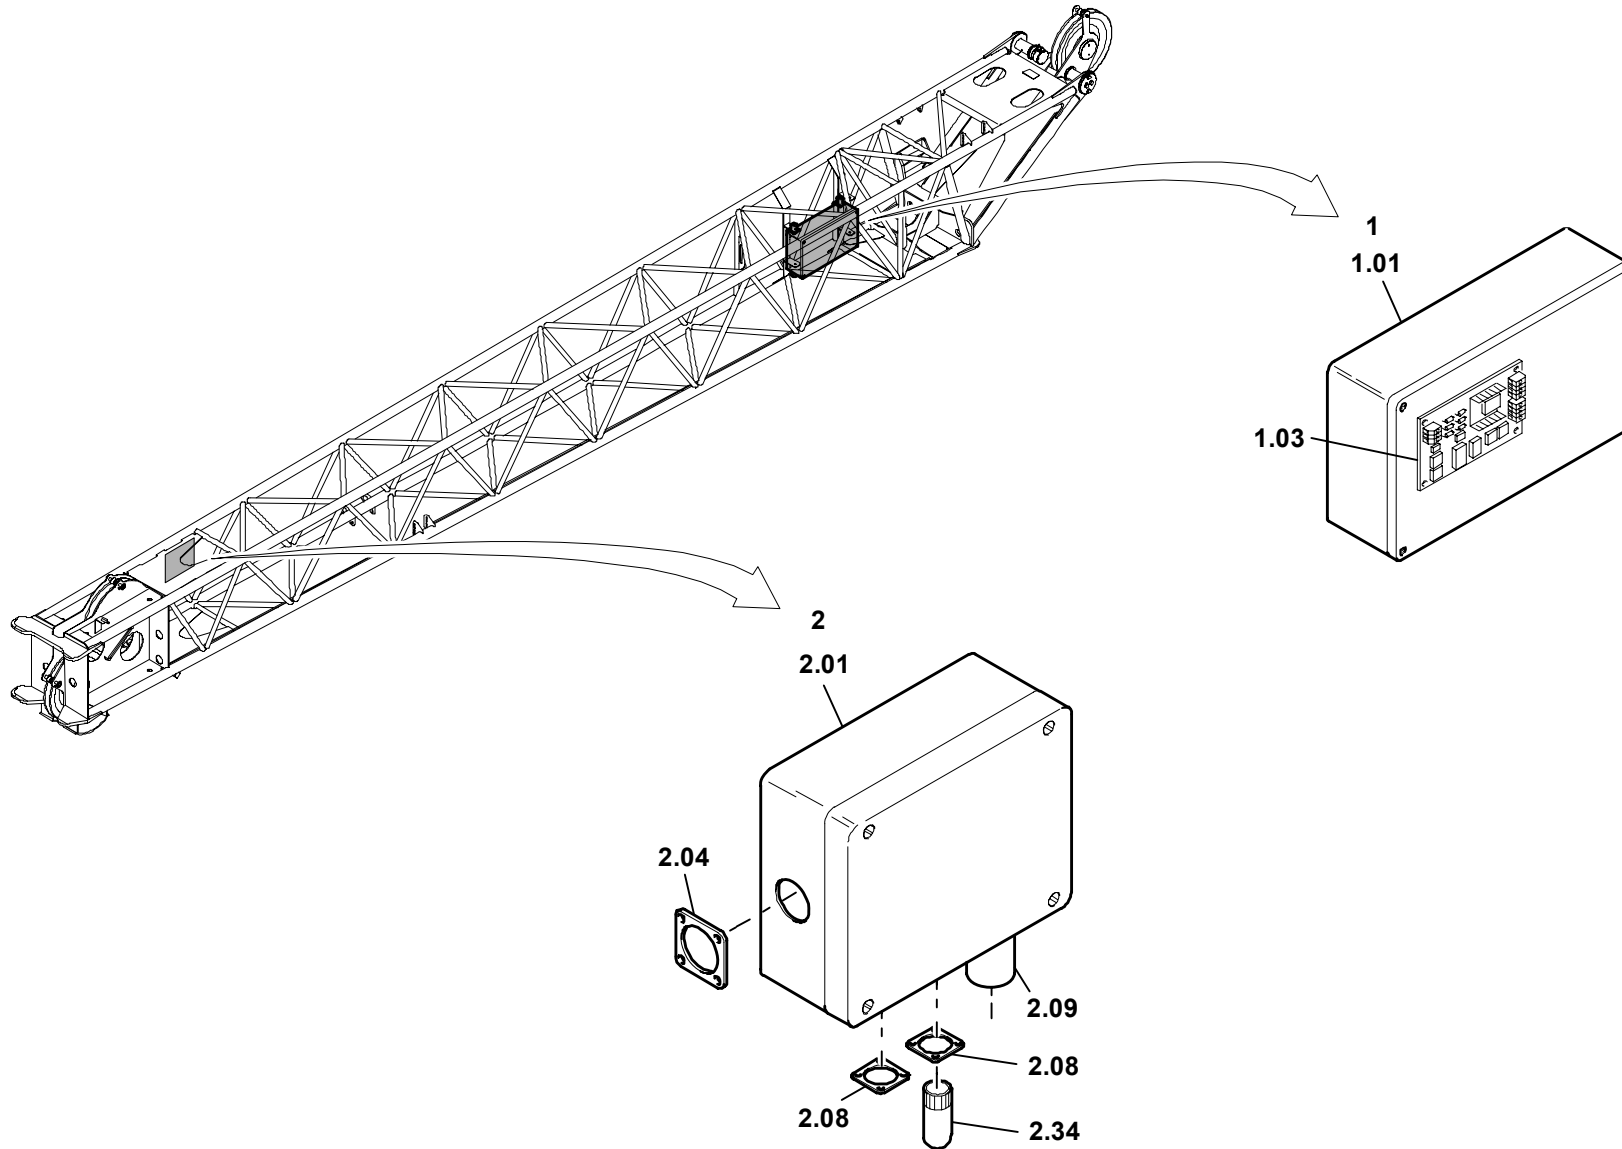

GROVE

E.-TEILE KLAPPSPITZE 9M
E.- PARTS SWING-AWAY JIB 9M

BILDТАFEL
PICTORIAL DISPLAY

GMK 4080
BE 710
G 173

04.06

3125184-ETL A

1/1

3125184-A-BL01-0406-0000